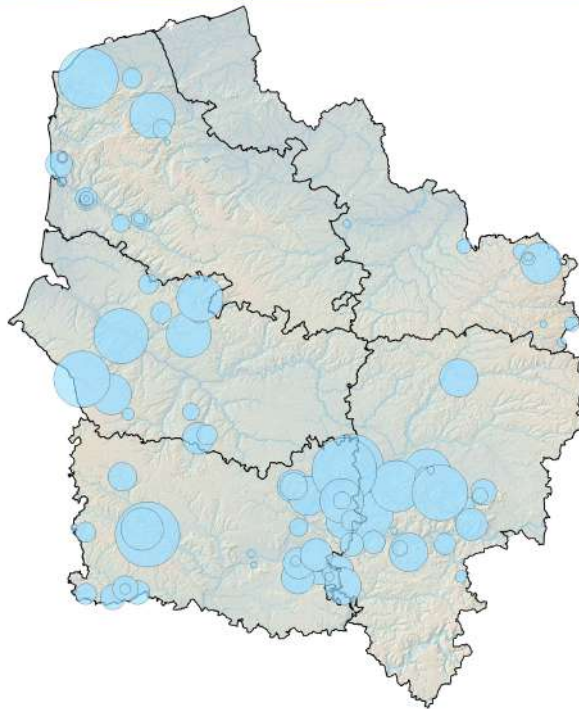

O
Qb. o

î

5 Q Q A »
A o î 5 Q

b

Localisation des gîtes d'hivernages préservés par le Conservatoire au 01 décembre 2022

ADMIN EXPRESS® © IGN - Paris - 2021
BD TOPO® © IGN - Paris

î Q 5

5 (î 5